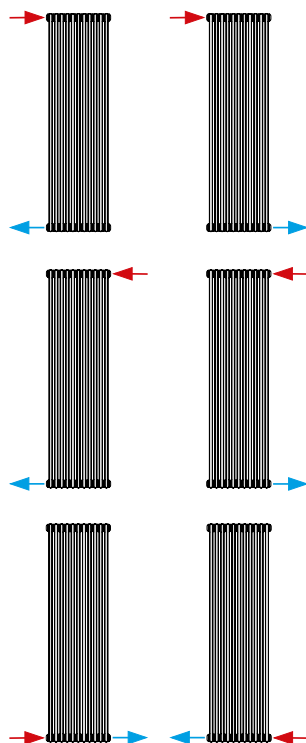

Hoogte	H 1800	H 2000	H 2500	
Kolommen	2	2	2	
Verticale uitvoering				
Lengte				
<b>L 348</b>	W	666	742	939
	W	455	507	643
	W	894	996	1.261
	kg	18,2	20,3	25,2
	l	11,2	11,9	14,7
	n	1,3205	1,3202	1,3194
Art.Nr.	70061800020348	70062000020348	70062500020348	
<b>L 440</b>	W	856	954	1.208
	W	585	652	826
	W	1.149	1.281	1.621
	kg	23,4	26,1	32,4
	l	14,4	15,3	18,9
	n	1,3205	1,3202	1,3194
Art.Nr.	70061800020440	70062000020440	70062500020440	