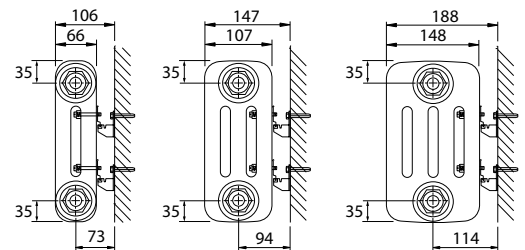

- Product: kolomradiator met 4 aansluitingen  
 Meegeleverd: Consoles met anti lift, 4 stuks tot en met lengte 854 mm en 6 stuks vanaf lengte 1.038 mm, schroeven, pluggen, ontluchter, blindstop en montage-instructie  
 Aansluitingen: 4 x ½" binnendraad zijaansluiting.  
 Verpakking: Iedere radiator wordt stevig geplastificeerd. Een etiket beschrijft de radiatorkarakteristieken: type – hoogte – lengte.  
 Garantie: 10 jaar, indien men de installatievoorwaarden respecteert en voldoet aan de garantievoorschriften van Henrad.  
 Lakproces: Alle radiatoren zijn ontvet, gefosfateerd en standaard in Henrad wit 9016 gepoederlakt.  
 Kleuren: Henrad wit 9016 + 35 andere Henrad kleuren of 200 RAL-kleuren mogelijk  
 Maximale werkdruk: 10 bar (getest op 13 bar)  
 Maximale werktemperatuur: 110 °C  
 Conformiteit: volgens EN442  
 Kwaliteitsborging: NF  
 Aantal kolommen: 2 | 3 | 4  
 Hoogtes: 300 | 500 | 600 | 750 mm en 1.800 | 2.000 | 2.500 mm  
 Lengtes: 440 – 1.866 mm en 348 | 440 mm  
 Dieptes: 66 | 107 | 148 mm

Hoogte	H 1800	H 2000	H 2500	
Kolommen	2	2	2	
Verticale uitvoering				
Lengte				
<b>L 348</b>	W	666	742	939
	W	455	507	643
	W	894	996	1.261
	kg	18,2	20,3	25,2
	l	11,2	11,9	14,7
	n	1,3205	1,3202	1,3194
Art.Nr.	70061800020348	70062000020348	70062500020348	
<b>L 440</b>	W	856	954	1.208
	W	585	652	826
	W	1.149	1.281	1.621
	kg	23,4	26,1	32,4
	l	14,4	15,3	18,9
	n	1,3205	1,3202	1,3194
Art.Nr.	70061800020440	70062000020440	70062500020440	