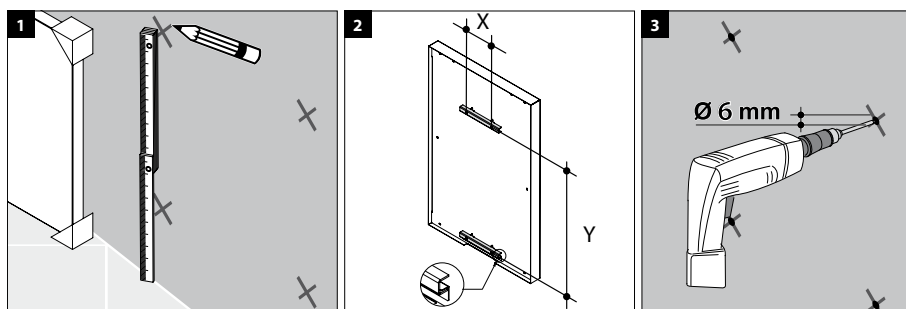

ELEKTRISCHES INFRAROTPANEEL

MONTAGE UND INSTALLATION

Der Raggio ist als elektrisches IR-Paneel ein Gerät entsprechend der Klasse II und Schutzart IP34. Er kann daher in Volumen 2 oder 3 des Badezimmers eingebaut werden (siehe Bild), sofern er gegen Spritzwasser geschützt ist und nicht von einer Person die sich in der Badewanne oder Dusche befindet erreicht werden kann.

Bei Platzierung in Volumen 2 muss das IR-Paneel zusätzlich durch eine feste Wand abgeschirmt werden.

Das IR-Paneel muss in vertikaler Lage und dem Stromkabel im unteren Teil montiert werden. Der Einbau mit Stromkabel oben oder seitlich ist nicht zulässig.

Das Gerät ist nach Klasse II isoliert und darf daher nicht geerdet werden. Das Gerät muss mit einem Einphasenstrom von 230V ~50Hz versorgt werden.

Der Stecker darf ausschließlich in einer Steckdose in Volume 3 eingesteckt werden.

Das IR-Paneel wird ohne Thermostat geliefert. Es muss mit einem intelligenten elektrischen Smart Plug eines Drittanbieters installiert werden. Die Steuerungsmöglichkeiten des Steckers müssen EcoDesign 2018 (EU-Verordnung 2015/1188) entsprechen.

ACHTUNG:

In Frankreich ist der Einbau elektrischer IR-Paneele mit Stecker verboten.