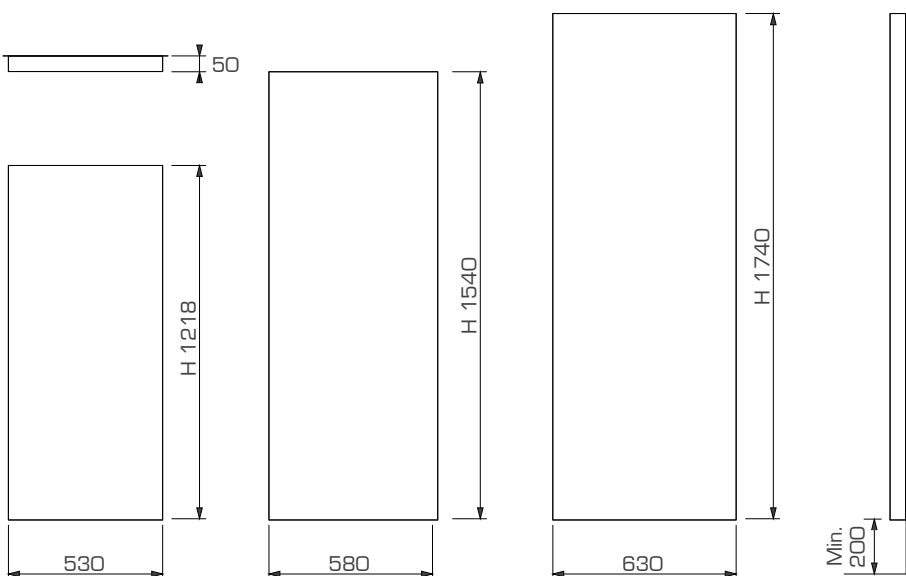

W	X	Y
500	130	980
700	130	1302
1000	260	1502