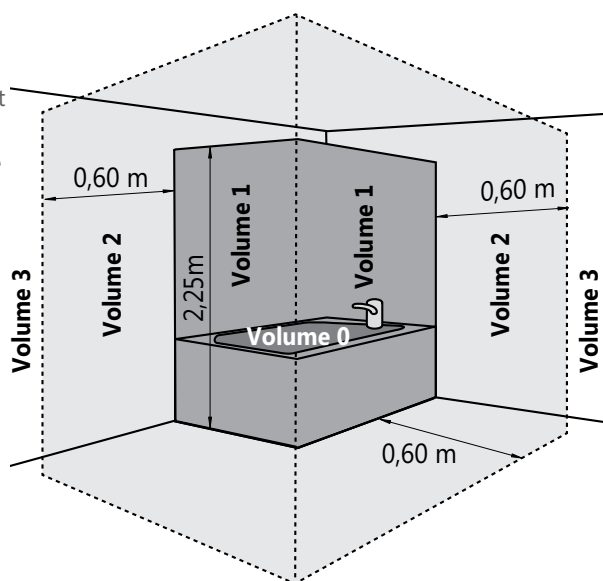

ELEKTRISCHES INFRAROTPANEEL

MONTAGE UND INSTALLATION

Der Raggio ist als elektrisches IR-Paneel ein Gerät entsprechend der Klasse II und Schutzart IP34. Er kann daher in Volumen 2 oder 3 des Badezimmers eingebaut werden (siehe Bild), sofern er gegen Spritzwasser geschützt ist und nicht von einer Person die sich in der Badewanne oder Dusche befindet erreicht werden kann.

Bei Platzierung in Volumen 2 muss das IR-Paneel zusätzlich durch eine feste Wand abgeschirmt werden.

Das IR-Paneel muss in vertikaler Lage und dem Stromkabel im unteren Teil montiert werden. Der Einbau mit Stromkabel oben oder seitlich ist nicht zulässig.

Das Gerät ist nach Klasse II isoliert und darf daher nicht geerdet werden. Das Gerät muss mit einem Einphasenstrom von 230V ~50Hz versorgt werden.

Der Stecker darf ausschließlich in einer Steckdose in Volume 3 eingesteckt werden.

Das IR-Paneel wird ohne Thermostat geliefert. Es muss mit einem intelligenten elektrischen Smart Plug eines Drittanbieters installiert werden. Die Steuerungsmöglichkeiten des Steckers müssen EcoDesign 2018 (EU-Verordnung 2015/1188) entsprechen.

ACHTUNG:

In Frankreich ist der Einbau elektrischer IR-Paneele mit Stecker verboten.