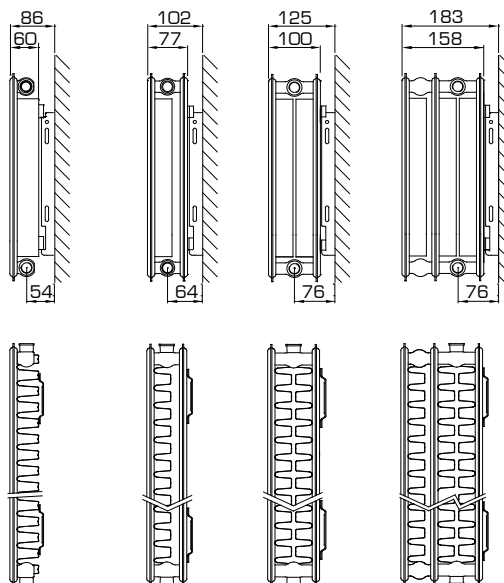

Liefernachweis:
HENRAD N.V.
Welvaartstraat 14 Box 6
B-2200 Herentals
Tel. +32-14 212 075
Fax +32-14 211 719

TYPENÜBERSICHT

Berechnungseinheiten
je 1 m Heizkörperlänge
bei 75/65/20°C
n = Heizkörper-
exponent*

Gleichung:

$$\Phi = K_M \times \Delta T^n$$

Bauhöhe		T 11	T 21	T 22	T 33	Nabenabstand
300	W	517	776	1.012	1.418	250
	kg	8,38	13,71	15,90	23,80	
	l	1,89	3,70	3,70	5,40	
	m ²	2,09	2,44	3,51	5,26	
	n	1,31	1,33	1,33	1,32	
400	W	687	1.000	1.281	1.805	350
	kg	11,68	18,78	21,83	32,67	
	l	2,34	4,67	4,67	6,87	
	m ²	2,95	3,37	4,92	7,38	
	n	1,31	1,33	1,33	1,33	
500	W	848	1.210	1.535	2.169	450
	kg	14,99	23,84	27,77	41,53	
	l	2,80	5,63	5,63	8,33	
	m ²	3,80	4,31	6,33	9,49	
	n	1,30	1,33	1,33	1,34	
600	W	1.000	1.409	1.778	2.514	550
	kg	18,30	28,90	33,70	50,40	
	l	3,25	6,60	6,60	9,80	
	m ²	4,66	5,24	7,74	11,61	
	n	1,29	1,33	1,33	1,35	
700	W	1.142	1.597	2.011	2.841	650
	kg	21,33	33,50	39,13	58,47	
	l	3,77	7,63	7,63	11,37	
	m ²	5,51	6,18	9,15	13,72	
	n	1,29	1,34	1,34	1,35	
900	W	1.397	1.941	2.453	3.448	850
	kg	27,40	42,70	50,00	74,60	
	l	4,80	9,70	9,70	14,50	
	m ²	7,22	8,05	11,97	17,96	
	n	1,29	1,36	1,35	1,37	