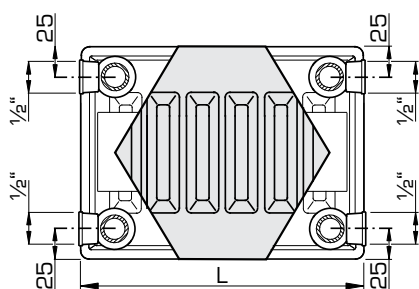

ANSCHLUSSMASSE