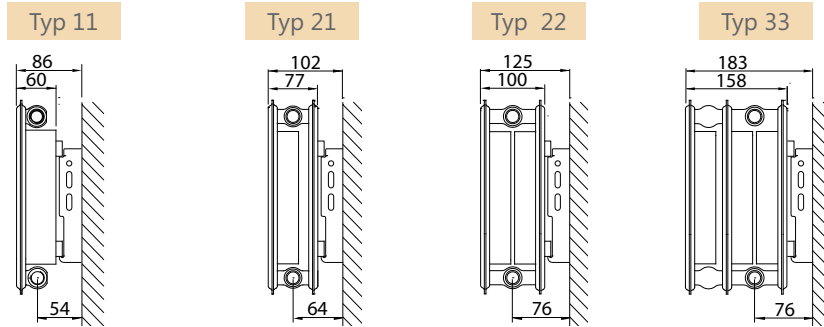

ANSCHLUSSMÖGLICHKEITEN

* = reduzierte Heizwärmeleistung bei Niedertemperaturheizung kombiniert mit einer hohen Temperaturdifferenz zwischen der Ein- und Ausfahrseite.

ANSCHLUSSMASSE

L-KONSOLEN

Anmerkung T11-33: Darstellungen mit kurzen Wandabstand, bei Verwendung der langen Konsolenseite erhöht der Wandabstand mit +15 mm.

Typen 11-33 L-Konsole (verzinkt)	Art. Nr.		Bauhöhe mm		
	z1	z2		2 St.	3 St.
	190	170	R512403	R512503	300
	290	270	R512404	R512504	400
	390	370	R512405	R512505	500
	490	470	R512406	R512506	600
	590	570	R512407	R512507	700
	790	770	R512409	R512509	900