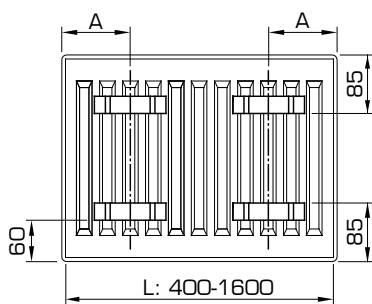

LASCHENANORDNUNG

Typen 21/22/33

L	A
400-1600	133