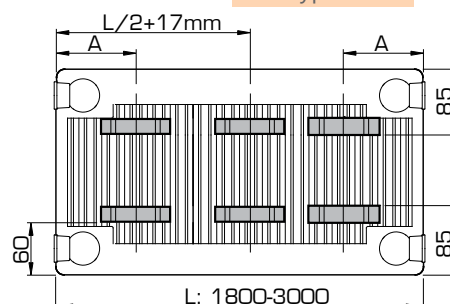

Typ 11

L	A
1800-3000	150