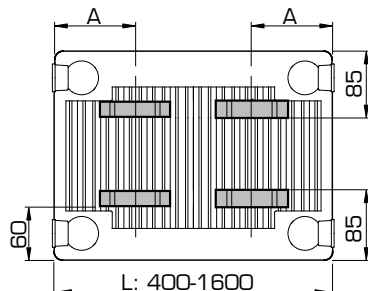

Ab Baulänge 1800 mm: 3 Konsolen verwenden.

LASCHENANORDNUNG

Typen 21/22/33

L	A
400-1600	133

Typen 21/22/33

L	A
1800-3000	133

Typ 11

L	A
400	117
500-1600	150