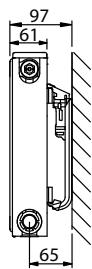

J-KONSOLEN (TYP MONCLAC VDI 6036)

Typ 11