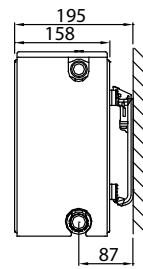

Typ 11

Typ 21

Typ 22

Typ 33

Typen 11-33 J-Konsole VDI 6036 Klasse 3		x	y	Art. Nr.		Bauhöhe
				2 St.	3 St.	mm
		/	140	R509203	R509303	300
		103	240	R509204	R509304	400
		103	340	R509205	R509305	500
		103	440	R509206	R509306	600
		103	540	R509207	R509307	700
		103	640	R509208	R509308	800
		103	740	R509209	R509309	900