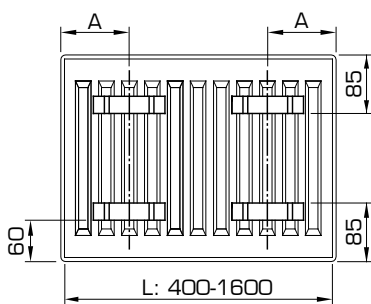

J-KONSOLEN (TYP MONCLAC VDI 6036)

Typen 11-33 J-Konsole VDI 6036 Klasse 3		x	y	Art. Nr.		Bauhöhe
				2 St.	3 St.	mm
		/	140	R509203	R509303	300
		103	240	R509204	R509304	400
		103	340	R509205	R509305	500
		103	440	R509206	R509306	600
		103	540	R509207	R509307	700
		103	640	R509208	R509308	800
		103	740	R509209	R509309	900

Ab Baulänge 1800 mm: 3 Konsolen verwenden.

LASCHENANORDNUNG

Typen 21/22/33

L	A
400-1600	133