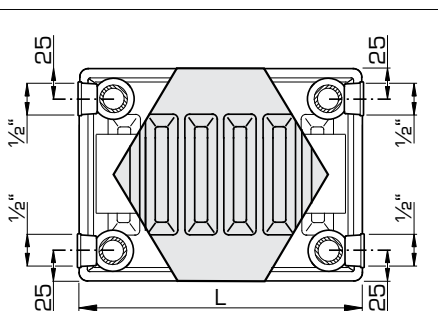

ANSCHLUSSMASSE