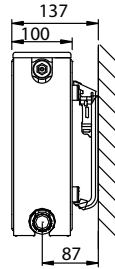

J-KONSOLEN (TYP MONCLAC VDI 6036)

Typ 22

Typen 11-33 J-Konsole VDI 6036 Klasse 3		x	y	Art. Nr.		Bauhöhe
				2 St.	3 St.	mm
		/	140	R509203	R509303	300
		103	240	R509204	R509304	400
		103	340	R509205	R509305	500
		103	440	R509206	R509306	600
		103	540	R509207	R509307	700
		103	640	R509208	R509308	800
		103	740	R509209	R509309	900

Ab Baulänge 1800 mm: 3 Konsolen verwenden.

LASCHENANORDNUNG

L	A
400-1600	133

L	A
1800-3000	133

L	A
400	117
500-1600	150

L	A
1800-3000	150