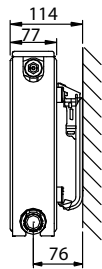

J-KONSOLEN (TYP MONCLAC VDI 6036)

Typ 21

Typen 11-33 J-Konsole VDI 6036 Klasse 3		x	y	Art. Nr.		Bauhöhe
				2 St.	3 St.	mm
		/	140	R509203	R509303	300
		103	240	R509204	R509304	400
		103	340	R509205	R509305	500
		103	440	R509206	R509306	600
		103	540	R509207	R509307	700
		103	640	R509208	R509308	800
		103	740	R509209	R509309	900

Ab Baulänge 1800 mm: 3 Konsolen verwenden.

LASCHENANORDNUNG

L	A
400-1600	133

L	A
1800-3000	133

L	A
400	117
500-1600	150

L	A
1800-3000	150