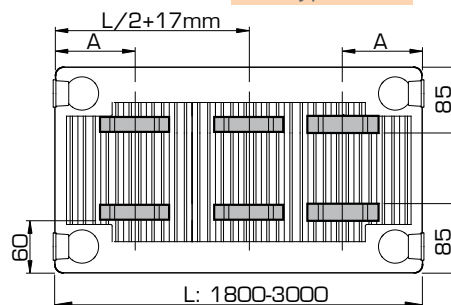

Typ 11

L	A
1800-3000	150