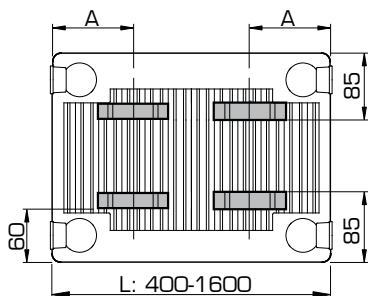

Ab Baulänge 1800 mm: 3 Konsolen verwenden.

LASCHENANORDNUNG

Typen 21/22/33

L	A
400-1600	133

Typen 21/22/33

L	A
1800-3000	133

Typ 11

L	A
400	117
500-1600	150