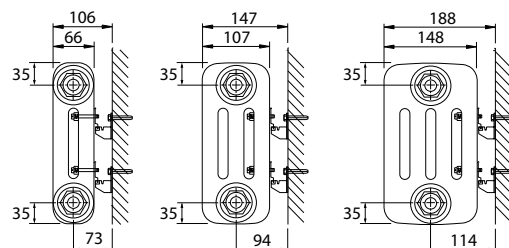

Bauhöhe	H 1800	H 2000	H 2500	
Säulen	2	2	2	
Vertikale Ausführung				
Baulänge				
L 348	W	714	796	1.008
	W	452	503	637
	W	894	996	1.261
	kg	18,2	20,3	25,2
	l	11,2	11,9	14,7
	n	1,3205	1,3202	1,3194
Art.Nr.	70061800020348	70062000020348	70062500020348	
L 440	W	919	1.024	1.296
	W	581	647	820
	W	1.149	1.281	1.621
	kg	23,4	26,1	32,4
	l	14,4	15,3	18,9
	n	1,3205	1,3202	1,3194
Art.Nr.	70061800020440	70062000020440	70062500020440	

Liefernachweis:
Henrad nv
Welvaartstraat 14 Postfach 6
B-2200 Herentals
T. +32 (0)14 212 075