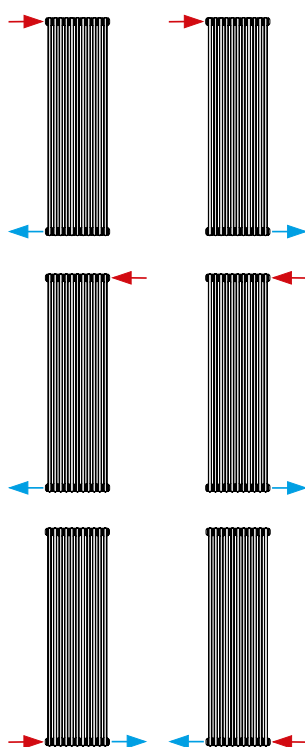

Bauhöhe	H 1800	H 2000	H 2500	
Säulen	2	2	2	
Vertikale Ausführung				
Baulänge				
L 348	W	714	796	1.008
	W	452	503	637
	W	894	996	1.261
	kg	18,2	20,3	25,2
	l	11,2	11,9	14,7
	n	1,3205	1,3202	1,3194
Art.Nr.	70061800020348	70062000020348	70062500020348	
L 440	W	919	1.024	1.296
	W	581	647	820
	W	1.149	1.281	1.621
	kg	23,4	26,1	32,4
	l	14,4	15,3	18,9
	n	1,3205	1,3202	1,3194
Art.Nr.	70061800020440	70062000020440	70062500020440	

Liefernachweis:
Henrad nv
Welvaartstraat 14 Postfach 6
B-2200 Herentals
T. +32 (0)14 212 075