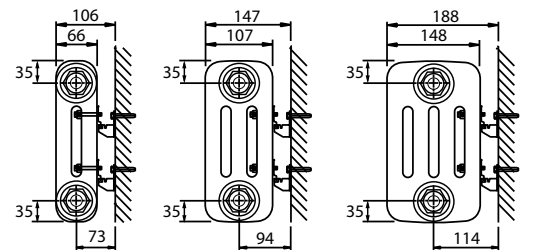

Bauhöhe	H 1800	H 2000	H 2500	
Säulen	2	2	2	
Vertikale Ausführung				
Baulänge				
L 348	W	714	796	1.008
	W	452	503	637
	W	894	996	1.261
	kg	18,2	20,3	25,2
	l	11,2	11,9	14,7
	n	1,3205	1,3202	1,3194
Art.Nr.	70061800020348	70062000020348	70062500020348	
L 440	W	919	1.024	1.296
	W	581	647	820
	W	1.149	1.281	1.621
	kg	23,4	26,1	32,4
	l	14,4	15,3	18,9
	n	1,3205	1,3202	1,3194
Art.Nr.	70061800020440	70062000020440	70062500020440	

■ Kernsortiment (Henrad weiß 9016) lieferbar ab Werk innerhalb von 10 Arbeitstagen.

Kernsortiment ist ohne Gewähr. Aktuelle Angaben: siehe www.henrad.eu

Das aktuelle Lagerprogramm erfragen Sie bitte bei Ihrem Fach-Grosshandelspartner.

Lieferrachweis:
Henrad nv
Welvaartstraat 14 Postfach 6
B-2200 Herentals
T. +32 (0)14 212 075