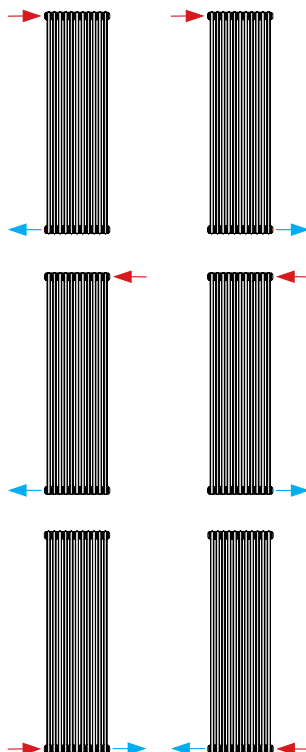

Bauhöhe	H 1800	H 2000	H 2500	
Säulen	2	2	2	
Vertikale Ausführung				
Baulänge				
L 348	W	714	796	1.008
	W	452	503	637
	W	894	996	1.261
	kg	18,2	20,3	25,2
	l	11,2	11,9	14,7
	n	1,3205	1,3202	1,3194
Art.Nr.	70061800020348	70062000020348	70062500020348	
L 440	W	919	1.024	1.296
	W	581	647	820
	W	1.149	1.281	1.621
	kg	23,4	26,1	32,4
	l	14,4	15,3	18,9
	n	1,3205	1,3202	1,3194
Art.Nr.	70061800020440	70062000020440	70062500020440	

■ Kernsortiment (Henrad weiß 9016) lieferbar ab Werk innerhalb von 10 Arbeitstagen.

Kernsortiment ist ohne Gewähr. Aktuelle Angaben: siehe www.henrad.eu

Das aktuelle Lagerprogramm erfragen Sie bitte bei Ihrem Fach-Grosshandelspartner.

Lieferrachweis:
Henrad nv
Welvaartstraat 14 Postfach 6
B-2200 Herentals
T. +32 (0)14 212 075