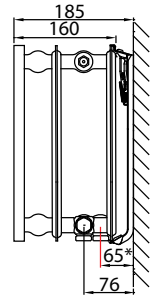

HYGIENE PLAN 8

Etiquette:
8-CONNECTIONS HYGIENE PLAN

Art. 0659 06 20 10

HENRAD_NVP/PL19/0026/E017

Hauteur	600		
	10	20	30
Type	10	20	30
W/m 75/65/20°C	562	952	1.357
400		284 195 0659062004	409 284 0659063004
500	212 147 0658061005	355 244 0659062005	511 355 0659063005
600	254 177 0658061006	427 293 0659062006	614 426 0659063006
700	297 206 0658061007	498 342 0659062007	716 497 0659063007
800	339 236 0658061008	569 390 0659062008	818 568 0659063008
900	381 265 0658061009	640 439 0659062009	921 639 0659063009
1000	424 294 0658061010	711 488 0659062010	1.023 710 0659063010
1100	466 324 0658061011	782 537 0659062011	1.125 781 0659063011
1200	508 353 0658061012	853 585 0659062012	1.227 852 0659063012
1400	593 412 0658061014	995 683 0659062014	1.432 994 0659063014
1600	678 471 0658061016	1.137 781 0659062016	1.636 1.137 0659063016
1800	763 530 0658061018	1.280 878 0659062018	1.841 1.279 0659063018
2000	847 589 0658061020	1.422 976 0659062020	2.046 1.421 0659063020
2200	932 648 0658061022	1.564 1.073 0659062022	2.250 1.563 0659063022
2400	1.017 707 0658061024	1.706 1.171 0659062024	2.455 1.705 0659063024
2600		1.848 1.269 0659062026	
2800		1.991 1.366 0659062028	
3000		2.133 1.464 0659062030	

MODES DE RACCORDEMENT

radiateur en version droite

Pour ces modes de raccordement, il faut retirer la vanne

DIMENSIONS DE RACCORDEMENT

Type 10

Type 20/30

CONSOLES J (TYPE MONCLAC, SELON VDI 6036)

Type 10

Type 20

Type 30

* uniquement pour la connexion centrale

Type 10				N° d'art.	Hauteur	Types 20-30				N° d'art.	Hauteur
Consoles J VDI 6036 Cl. 2		x	y			Consoles J VDI 6036 Cl. 3		2 pc.	3 pc.		
	/	130	R51120310	300		64	190	R510203	R510303	300	
	115	230	R51120410	400		64	290	R510204	R510304	400	
	115	330	R51120510	500		64	390	R510205	R510305	500	
	115	430	R51120610	600		64	490	R510206	R510306	600	
	115	530	R51120710	700		64	590	R510207	R510307	700	
	115	730	R51120910	900		64	790	R510209	R510309	900	