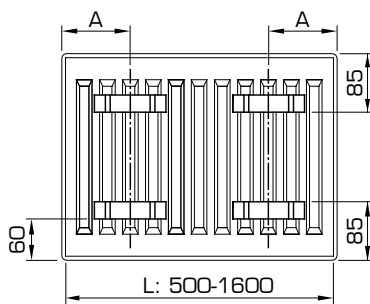

POSITIONS DES ÉTRIERS TYPE 10

Type 10

L	A
500-1100	167
1200-1600	267