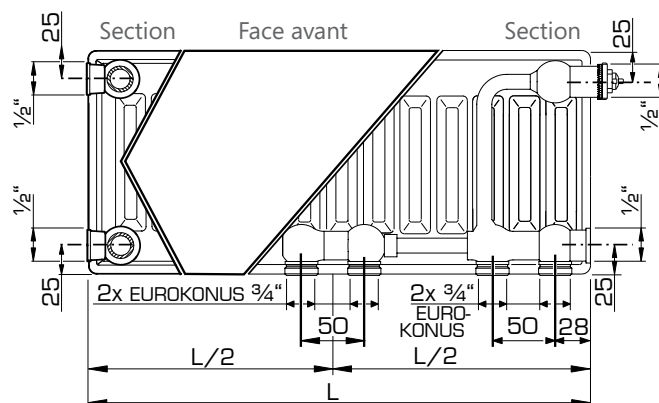

MODES DE RACCORDEMENT

radiateur en version droite

Pour ces modes de raccordement, il faut retirer la vanne

DIMENSIONS DE RACCORDEMENT

Type 10

Type 20/30

CONSOLES J (TYPE MONCLAC, SELON VDI 6036)

Type 10

Type 20

Type 30

* uniquement pour la connexion centrale

Type 10				N° d'art.	Hauteur	Types 20-30				N° d'art.	Hauteur
Consoles J VDI 6036 Cl. 2		x	y			Consoles J VDI 6036 Cl. 3		2 pc.	3 pc.		
	/	130	R51120310	300		64	190	R510203	R510303	300	
	115	230	R51120410	400		64	290	R510204	R510304	400	
	115	330	R51120510	500		64	390	R510205	R510305	500	
	115	430	R51120610	600		64	490	R510206	R510306	600	
	115	530	R51120710	700		64	590	R510207	R510307	700	
	115	730	R51120910	900		64	790	R510209	R510309	900	