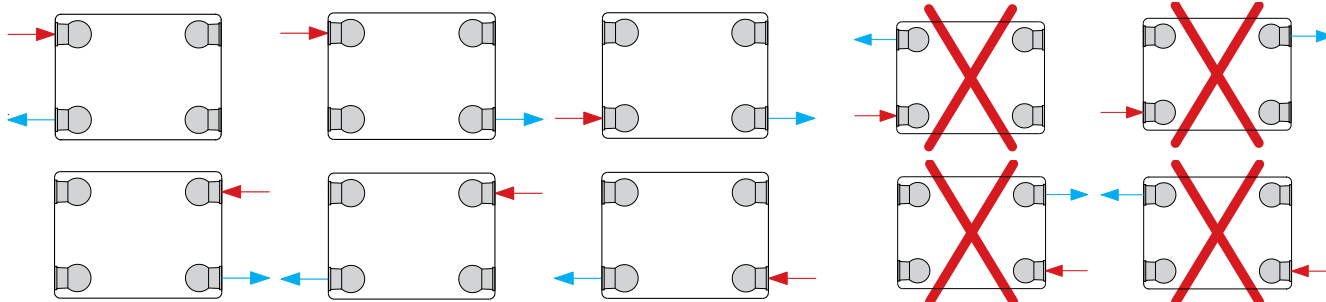

MODES DE RACCORDEMENT

radiateur en version droite