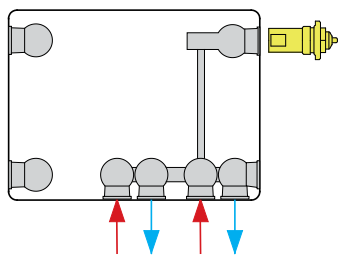

MODES DE RACCORDEMENT

radiateur en version droite