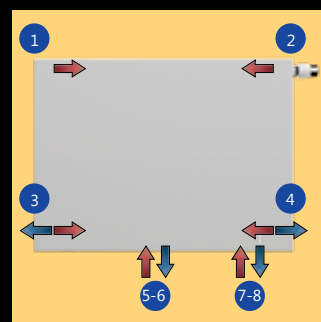

HENRAD

DECOUVREZ LE HYGIENE PLAN 8

UNIVERSEL ET FLEXIBLE, LE RADIATEUR À FACE PLANE,
NON-HABILLÉ, SANS AILETTES DE CONVECTION
ET À 8 MODES DE RACCORDEMENT