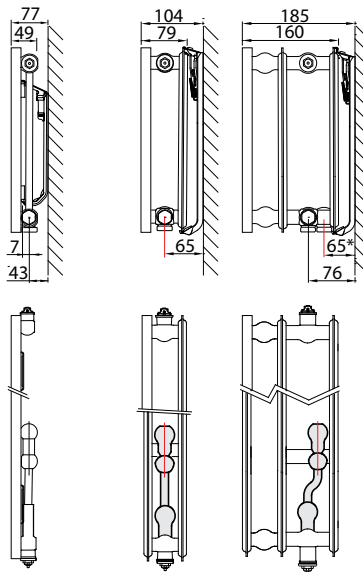

DONNÉES TECHNIQUES

Caractéristiques nominales et émissions suivant EN442 75/65/20°C et par mètre de radiateur
Formule caractéristique

$$\Phi = K_M \times \Delta T^n$$

* uniquement pour la connexion centrale

Hauteur		T10	T20	T30	Entraxe d'alimentation
300	W	301	531	798	250
	kg	8,44	14,64	22,00	
	l	1,84	3,29	5,20	
	m²	0,68	1,37	2,04	
	n	1,27	1,30	1,32	
400	W	394	680	983	350
	kg	10,79	19,26	28,53	
	l	2,35	4,49	6,57	
	m²	0,91	1,83	2,73	
	n	1,27	1,30	1,30	
500	W	481	820	1.168	450
	kg	13,15	23,88	35,07	
	l	2,85	5,70	7,93	
	m²	1,14	2,28	3,42	
	n	1,27	1,31	1,28	
600	W	562	952	1.357	550
	kg	15,50	28,50	41,60	
	l	3,35	6,90	9,30	
	m²	1,37	2,74	4,11	
	n	1,27	1,31	1,27	
700	W	636	1.077	1.550	650
	kg	18,15	33,33	48,10	
	l	3,83	7,57	10,77	
	m²	1,60	3,20	4,79	
	n	1,27	1,32	1,29	
900	W	765	1.308	1.959	850
	kg	23,45	43,00	61,10	
	l	4,80	8,90	13,70	
	m²	2,06	4,12	6,18	
	n	1,27	1,33	1,33	

W=puissance par mètre / kg=poids par mètre / l=contenance par mètre / m²=surface par mètre / n=pente
Le fabricant se réserve le droit de changer les spécifications sans avis préalable.