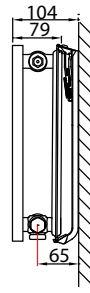

CONSOLES J (TYPE MONCLAC, SELON VDI 6036)

Type 20

* uniquement pour la connexion centrale

Type 10				N° d'art.	Hauteur	Types 20-30				N° d'art.	Hauteur
Consoles J VDI 6036 Cl. 2		x	y			Consoles J VDI 6036 Cl. 3		2 pc.	3 pc.		
	/	130	R51120310	300		64	190	R510203	R510303	300	
	115	230	R51120410	400		64	290	R510204	R510304	400	
	115	330	R51120510	500		64	390	R510205	R510305	500	
	115	430	R51120610	600		64	490	R510206	R510306	600	
	115	530	R51120710	700		64	590	R510207	R510307	700	
	115	730	R51120910	900		64	790	R510209	R510309	900	

À partir de L1800 mm: 3 consoles.

POSITIONS DES ÉTRIERS TYPE 10

L	A
500-1100	167
1200-1600	267

L	A
1800-2400	267