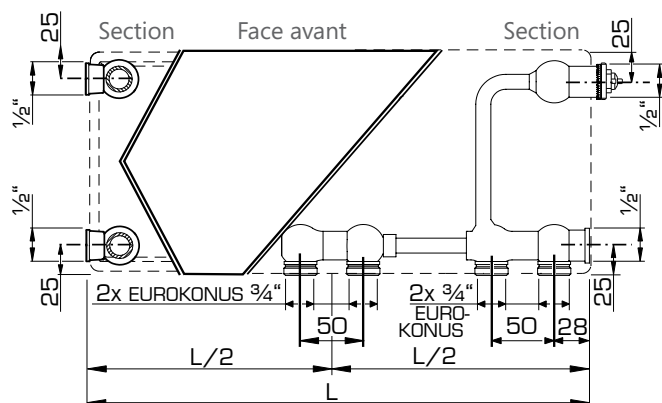

MODES DE RACCORDEMENT

radiateur en version droite

Pour ces modes de raccordement, il faut retirer la vanne

DIMENSIONS DE RACCORDEMENT

Type 10

Type 20/30

CONSOLES J (TYPE MONCLAC, SELON VDI 6036)

Type 10

Type 20

Type 30

* uniquement pour la connexion centrale

Type 10				N° d'art.	Hauteur	Types 20-30				N° d'art.	Hauteur
Consoles J VDI 6036 Cl. 2		x	y			Consoles J VDI 6036 Cl. 3		2 pc.	3 pc.		
	/	130	R51120310	300		64	190	R510203	R510303	300	
	115	230	R51120410	400		64	290	R510204	R510304	400	
	115	330	R51120510	500		64	390	R510205	R510305	500	
	115	430	R51120610	600		64	490	R510206	R510306	600	
	115	530	R51120710	700		64	590	R510207	R510307	700	
	115	730	R51120910	900		64	790	R510209	R510309	900	

À partir de L1800 mm: 3 consoles.

POSITIONS DES ÉTRIERS TYPE 10

Type 10

L	A
500-1100	167
1200-1600	267

Type 10

L	A
1800-2400	267

Allemagne • Australie • Belgique • Chypre • France • Grèce • Islande • Lituanie • Luxembourg
Pays-Bas • Norvège • Pologne • Slovénie • Suède • Tchèque • Tunisie • Ukraine