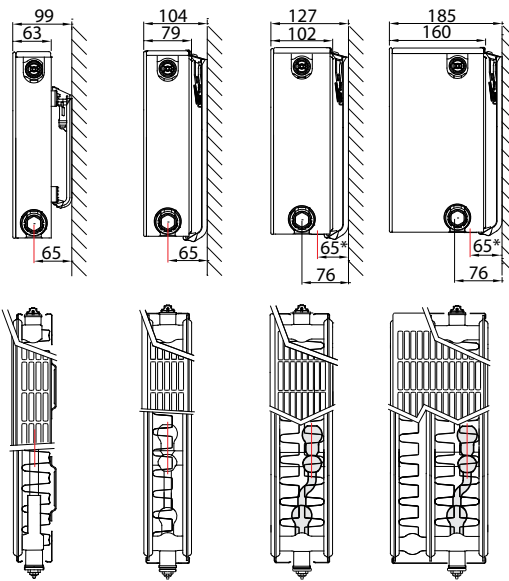

2018

DONNÉES TECHNIQUES

Caractéristiques nominales et émissions suivant EN442 75/65/20°C et par mètre de radiateur

Formule caractéristique

$$\Phi = K_M \times \Delta T^n$$

* uniquement pour la connexion centrale

Hauteur		T 11	T 21	T 22	T 33	Entraxe d'alimentation
300	W	469	706	929	1.346	250
	kg	11,88	16,86	19,60	28,00	
	l	1,89	3,70	3,70	5,40	
	m ²	2,09	2,44	3,51	5,26	
	n	1,30	1,32	1,30	1,31	
400	W	626	889	1.177	1.690	350
	kg	16,13	22,87	26,40	38,13	
	l	2,34	4,67	4,67	6,87	
	m ²	2,95	3,37	4,92	7,38	
	n	1,29	1,32	1,30	1,32	
500	W	774	1.062	1.411	2.017	450
	kg	20,39	28,89	33,20	48,27	
	l	2,80	5,63	5,63	8,33	
	m ²	3,80	4,31	6,33	9,49	
	n	1,28	1,32	1,31	1,33	
600	W	911	1.227	1.634	2.332	550
	kg	24,65	34,90	40,00	58,40	
	l	3,25	6,60	6,60	9,80	
	m ²	4,66	5,24	7,74	11,61	
	n	1,27	1,32	1,32	1,34	
700	W	1.038	1.387	1.848	2.637	650
	kg	28,91	40,91	46,80	68,53	
	l	3,77	7,63	7,63	11,37	
	m ²	5,51	6,18	9,15	13,72	
	n	1,28	1,32	1,33	1,34	
900	W	1.260	1.690	2.251	3.225	850
	kg	37,43	52,94	60,40	88,80	
	l	4,80	9,70	9,70	14,50	
	m ²	7,22	8,05	11,97	17,96	
	n	1,29	1,31	1,35	1,34	