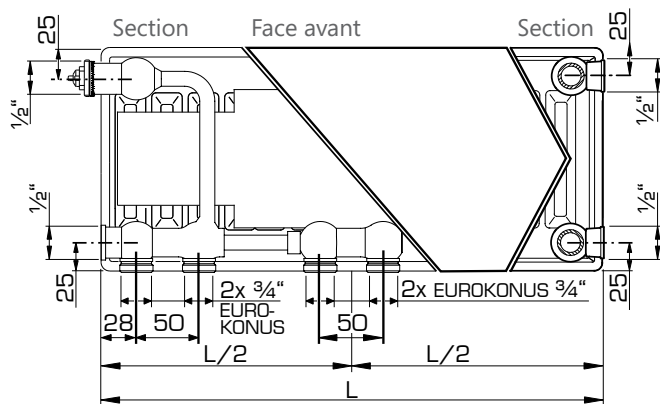

DIMENSIONS DE RACCORDEMENT

Types 21 / 22 / 33

Radiateur avec vanne à gauche