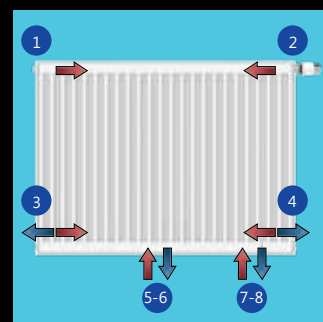

HENRAD

DECOUVREZ L'EVEREST PLAN 8

UNIVERSEL ET FLEXIBLE, LE RADIATEUR À 8 MODES DE RACCORDEMENT ET À DISTANCE AU MUR CONSTANTE DE 65 MM AU RACCORDEMENT CENTRAL

GÉNÉRALITÉS

EVEREST PLAN 8

L'Everest Plan 8 est avec la face avant plane ainsi que la grille et joues latérales un radiateur décoratif avec un design intemporel. De plus, grâce aux 4 connexions latérales et 4 en bas, vous bénéficiez d'une large gamme de modes de raccordements. Cela fait que L'Everest Plan 8 est très facile à installer et est utilisable dans presque toutes les situations. De plus, il offre une distance au mur constante de 65 mm au raccordement central pour tous les types.