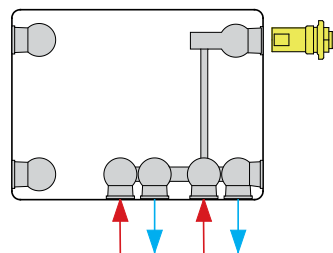

MODES DE RACCORDEMENT

Types 21 / 22 / 33

Radiateur avec vanne à gauche

Types 11 / 21 / 22 / 33

Radiateur avec vanne à droite

Pour ces modes de raccordement, il faut retirer la vanne et remplacer les bouchons en plastique par des bouchons en laiton.

* = Perte de puissance lors de chauffage à basse température en combinaison avec une grande différence de température entre entrée et retour

DIMENSIONS DE RACCORDEMENT

Types 21 / 22 / 33

Radiateur avec vanne à gauche