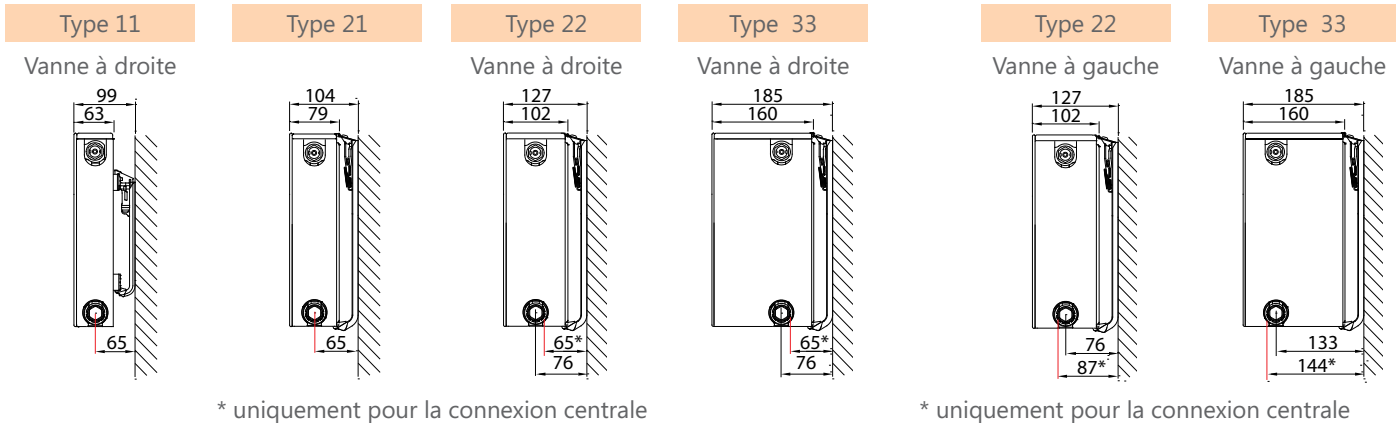

CONSOLES J (TYPE MONCLAC VDI 6036)