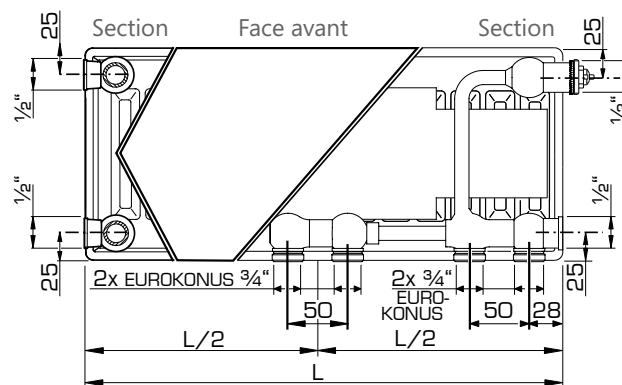

Types 11 / 21 / 22 / 33

Radiateur avec vanne à droite