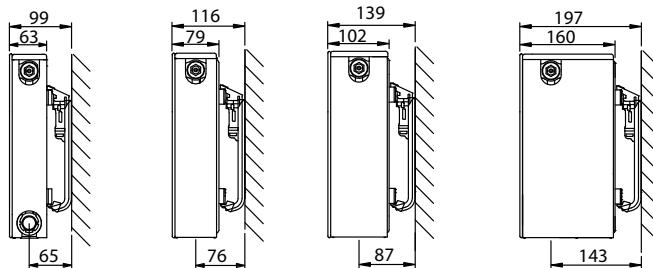

Type 11

J-CONSOLES (TYPE MONCLAC VDI 6036)

Type 11

Type 21

Type 22

Type 33

Types 11-33 Consoles J VDI 6036 Cl. 3		N° d'art.		Hauteur mm
x	y	2 pc.	3 pc.	
/	140	R509203	R509303	300
103	240	R509204	R509304	400
103	340	R509205	R509305	500
103	440	R509206	R509306	600
103	540	R509207	R509307	700
103	740	R509209	R509309	900