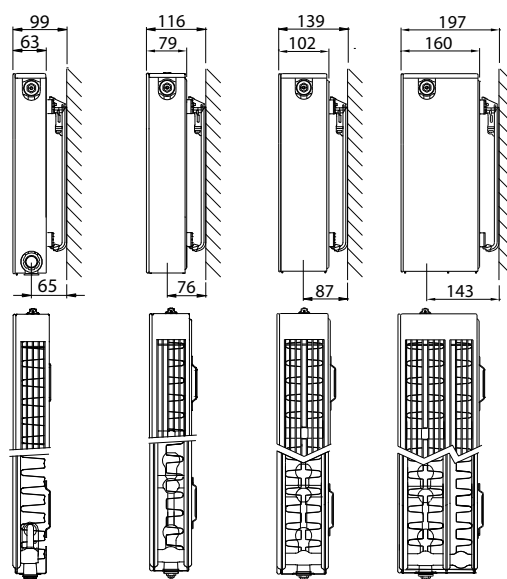

DONNÉES TECHNIQUES

Caractéristiques nominales et émissions suivant EN442 75/65/20°C et par mètre de radiateur

Formule caractéristique

$$\Phi = K_M \times \Delta T^n$$

Hauteur		T11	T21	T22	T33	Hauteur
300	W			887	1.259	300
	kg			18,85	26,45	
	l			2,90	4,35	
	m²			3,51	5,26	
	n			1,27	1,31	
400	W	626	886	1.117	1.587	400
	kg	16,13	21,95	24,95	35,12	
	l	2,34	4,11	3,88	5,82	
	m²	2,95	3,37	4,92	7,38	
	n	1,29	1,28	1,28	1,32	
500	W	774	1.053	1.333	1.893	500
	kg	20,39	27,28	31,05	43,78	
	l	2,80	4,93	4,87	7,28	
	m²	3,80	4,31	6,33	9,49	
	n	1,28	1,30	1,29	1,35	
600	W	911	1.208	1.537	2.180	600
	kg	24,65	32,60	37,15	52,45	
	l	3,25	5,75	5,85	8,75	
	m²	4,66	5,24	7,74	11,61	
	n	1,27	1,30	1,29	1,35	
700	W	1.038	1.353	1.732	2.452	700
	kg	28,91	37,85	42,82	61,13	
	l	3,77	6,63	6,73	10,19	
	m²	5,51	6,18	9,15	13,72	
	n	1,28	1,29	1,30	1,34	
900	W	1.260	1.616	2.096	2.952	900
	kg	37,43	48,35	54,15	78,50	
	l	4,80	8,40	8,50	13,06	
	m²	7,22	8,05	11,97	17,96	
	n	1,29	1,29	1,31	1,34	

W=puissance par mètre / kg=poids par mètre / l=contenance par mètre / m²=surface par mètre / n=pente
Le fabricant se réserve le droit de changer les spécifications sans avis préalable.