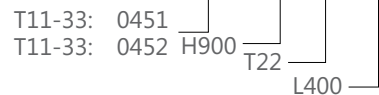

EVEREST LINE ECO

ÉMISSIONS CALORIFIQUES EN WATT SUIVANT
LA NORME EN442

Étiquette:

ECO DECO
ECO DECO LEFT (Gauche)

Art. 0451 09 22 04

HENRIAD NVP/PL18/0004/0014

Hauteur	600			
	11	21	22	33
Type	11	21	22	33
W/m 75/65/20°C	911	1.208	1.537	2.180
400	274 190 0451061104	362 249 0451062104	461 318 0451062204	646 439 0451063304
500	343 238 0451061105	452 311 0451062105	575 397 0451062205	807 548 0451063305
600	412 286 0451061106	543 374 0451062106	691 476 0451062206	969 658 0451063306
700	480 333 0451061107	633 436 0451062107	806 556 0451062207	1.130 767 0451063307
800	549 381 0451061108	723 498 0451062108	922 635 0451062208	1.292 877 0451063308
900	617 428 0451061109	814 560 0451062109	1.036 714 0451062209	1.453 987 0451063309
1000	686 476 0451061110	904 623 0451062110	1.152 794 0451062210	1.615 1.096 0451063310
1200	823 571 0451061112	1.085 747 0451062112	1.382 952 0451062212	1.937 1.316 0451063312
1400	960 666 0451061114	1.266 871 0451062114	1.612 1.111 0451062214	2.260 1.535 0451063314
1600	1.098 761 0451061116	1.447 996 0451062116	1.842 1.270 0451062216	2.583 1.754 0451063316
1800	1.235 857 0451061118	1.627 1.120 0451062118	2.073 1.429 0451062218	2.906 1.973 0451063318
2000	1.372 952 0451061120	1.809 1.245 0451062120	2.303 1.588 0451062220	3.229 2.193 0451063320