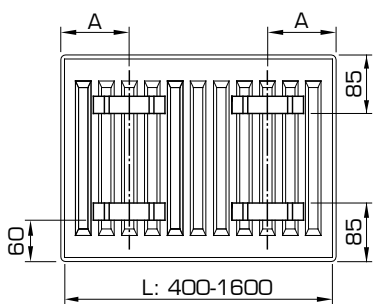

POSITIONS DES ÉTRIERS

Types 21/22/33

L	A
400-1600	133