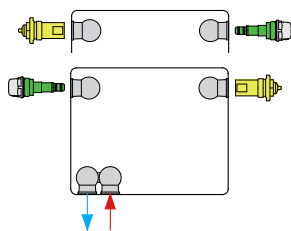

MODES DE RACCORDEMENT

Types 21/22/33

Radiateur face avant
radiateur en version gauche

Types 21/22/33