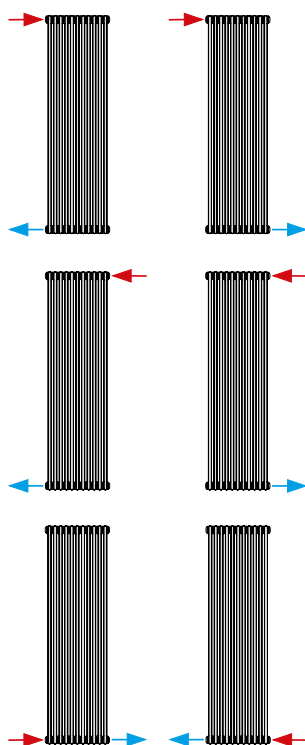

Hauteur		H 1800	H 2000	H 2500
Colonnes		2	2	2
Version verticale				
Longueur				
L 348	W	666	742	939
	W	455	507	643
	W	894	996	1.261
	kg	18,2	20,3	25,2
	l	11,2	11,9	14,7
	n	1,3205	1,3202	1,3194
N° d'art.		70061800020348	70062000020348	70062500020348
L 440	W	856	954	1.208
	W	585	652	826
	W	1.149	1.281	1.621
	kg	23,4	26,1	32,4
	l	14,4	15,3	18,9
	n	1,3205	1,3202	1,3194
N° d'art.		70061800020440	70062000020440	70062500020440