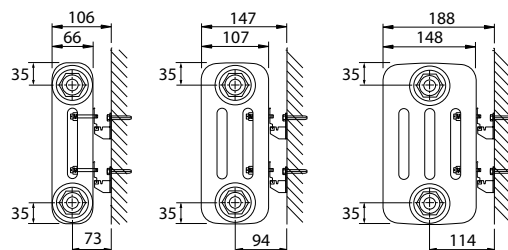

Hauteur		H 1800	H 2000	H 2500
Colonnes		2	2	2
Version verticale				
Longueur				
L 348	W	666	742	939
	W	455	507	643
	W	894	996	1.261
	kg	18,2	20,3	25,2
	l	11,2	11,9	14,7
	n	1,3205	1,3202	1,3194
N° d'art.		70061800020348	70062000020348	70062500020348
L 440	W	856	954	1.208
	W	585	652	826
	W	1.149	1.281	1.621
	kg	23,4	26,1	32,4
	l	14,4	15,3	18,9
	n	1,3205	1,3202	1,3194
N° d'art.		70061800020440	70062000020440	70062500020440