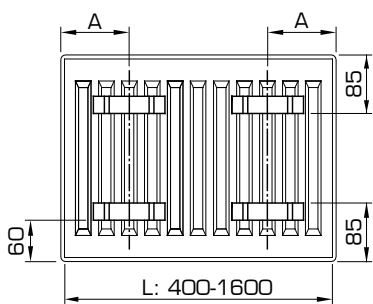

LUG POSITIONS

Types 21/22/33

L	A
400-1600	133