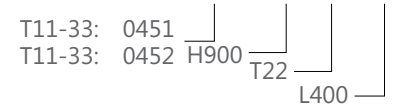

EVEREST LINE ECO

HEAT OUTPUTS IN WATT ACCORDING TO EN442

On the label:
ECO DECO
ECO DECO LEFT (Left)

Art. 0451 09 22 04

HENRAD NV/PLB/0004/0014

Height	600				
	Type	11	21	22	33
W/m 75/65/20°C		911	1.208	1.537	2.180
400		274 190 0451061104	362 249 0451062104	461 318 0451062204	646 439 0451063304
500		343 238 0451061105	452 311 0451062105	575 397 0451062205	807 548 0451063305
600		412 286 0451061106	543 374 0451062106	691 476 0451062206	969 658 0451063306
700		480 333 0451061107	633 436 0451062107	806 556 0451062207	1.130 767 0451063307
800		549 381 0451061108	723 498 0451062108	922 635 0451062208	1.292 877 0451063308
900		617 428 0451061109	814 560 0451062109	1.036 714 0451062209	1.453 987 0451063309
1000		686 476 0451061110	904 623 0451062110	1.152 794 0451062210	1.615 1.096 0451063310
1200		823 571 0451061112	1.085 747 0451062112	1.382 952 0451062212	1.937 1.316 0451063312
1400		960 666 0451061114	1.266 871 0451062114	1.612 1.111 0451062214	2.260 1.535 0451063314
1600		1.098 761 0451061116	1.447 996 0451062116	1.842 1.270 0451062216	2.583 1.754 0451063316
1800		1.235 857 0451061118	1.627 1.120 0451062118	2.073 1.429 0451062218	2.906 1.973 0451063318
2000		1.372 952 0451061120	1.809 1.245 0451062120	2.303 1.588 0451062220	3.229 2.193 0451063320