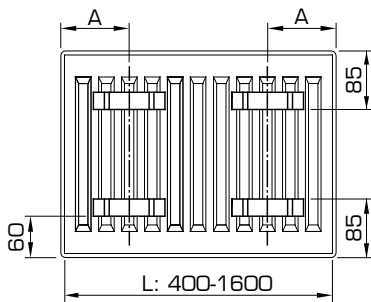

LUG POSITIONS

Types 21/22/33

L	A
400-1600	133