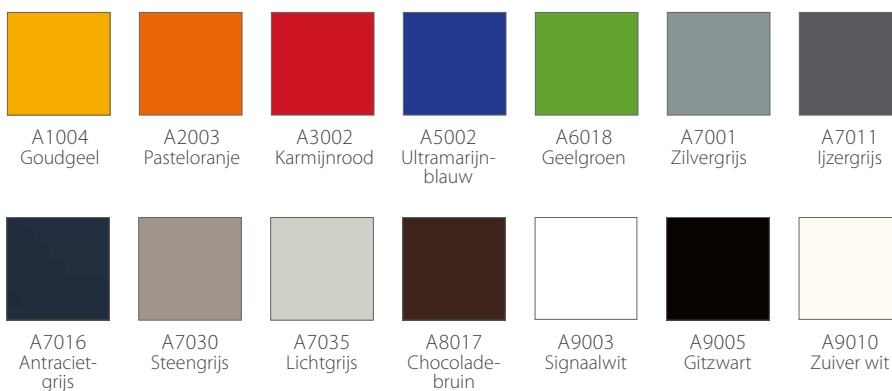

## NATUURKLEUREN

## METAALKLEUREN

## RAL-KLEUREN

### Grijstinten

<u>RAL 7000 E7000</u>	<u>RAL 7015 E7015</u>	<u>RAL 7037 E7037</u>
<u>RAL 7002 E7002</u>	<u>RAL 7021 E7021</u>	<u>RAL 7038 E7038</u>
<u>RAL 7003 E7003</u>	<u>RAL 7022 E7022</u>	<u>RAL 7039 E7039</u>
<u>RAL 7004 E7004</u>	<u>RAL 7023 E7023</u>	<u>RAL 7040 E7040</u>
<u>RAL 7005 E7005</u>	<u>RAL 7024 E7024</u>	<u>RAL 7042 E7042</u>
<u>RAL 7006 E7006</u>	<u>RAL 7026 E7026</u>	<u>RAL 7043 E7043</u>
<u>RAL 7008 E7008</u>	<u>RAL 7031 E7031</u>	<u>RAL 7044 E7044</u>
<u>RAL 7009 E7009</u>	<u>RAL 7032 E7032</u>	<u>RAL 7045 E7045</u>
<u>RAL 7010 E7010</u>	<u>RAL 7033 E7033</u>	<u>RAL 7046 E7046</u>
<u>RAL 7012 E7012</u>	<u>RAL 7034 E7034</u>	<u>RAL 7047 E7047</u>
<u>RAL 7013 E7013</u>	<u>RAL 7036 E7036</u>	