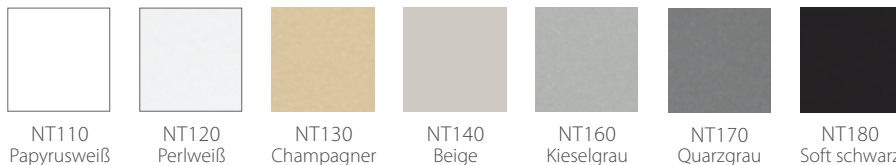

### NATURFARBEN

NT110 Papyrusweiß   NT120 Perlweiß   NT130 Champagner   NT140 Beige   NT160 Kieselgrau   NT170 Quarzgrau   NT180 Soft schwarz