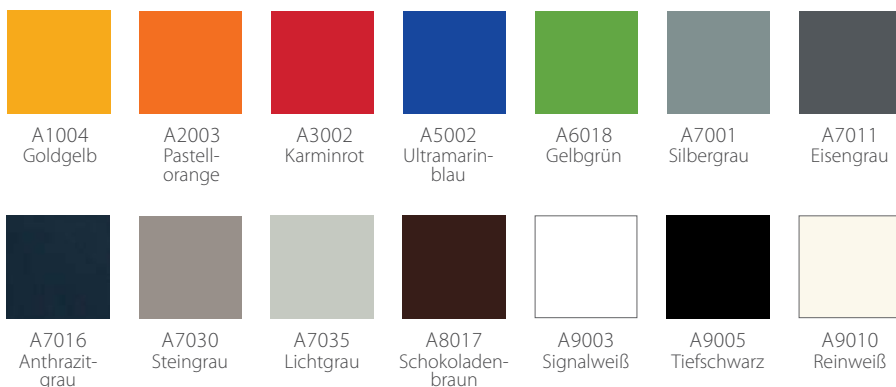

### NATURFARBEN

NT110 Papyrusweiß   NT120 Perlweiß   NT130 Champagner   NT140 Beige   NT160 Kieselgrau   NT170 Quarzgrau   NT180 Soft schwarz

### METALLFARBEN

ML110 Taubengrau   ML120 Titangrau   ML134 Blaugrau   ML140 Granit   ML150 Cappuccino   ML160 Terrabraun   ML170 Graphit-schwarz

### SANITÄRFARBEN

SN110 Cremeweiß   SN120 Creme   SN130 Mocca   SN140 Bordeaux   SN150 Sepia   SN160 Zartblau   SN170 Schwarz

### RAL-FARBEN

A1004 Goldgelb   A2003 Pastellorange   A3002 Karminrot   A5002 Ultramarinblau   A6018 Gelbgrün   A7001 Silbergrau   A7011 Eisengrau  
A7016 Anthrazitgrau   A7030 Steingrau   A7035 Lichtgrau   A8017 Schokoladenbraun   A9003 Signalweiß   A9005 Tiefschwarz   A9010 Reinweiß