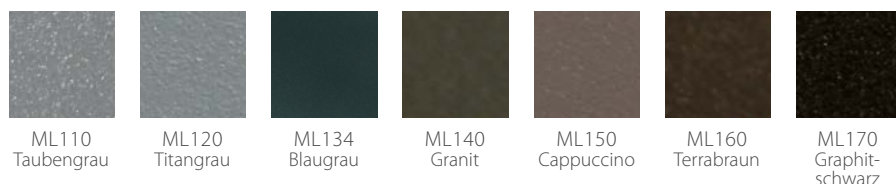

# FARBE

### NATURFARBEN

NT110 Papyrusweiß   NT120 Perlweiß   NT130 Champagner   NT140 Beige   NT160 Kieselgrau   NT170 Quarzgrau   NT180 Soft schwarz

### METALLFARBEN

ML110 Taubengrau   ML120 Titangrau   ML134 Blaugrau   ML140 Granit   ML150 Cappuccino   ML160 Terrabraun   ML170 Graphit-schwarz

### RAL-FARBEN

A1004 Goldgelb   A2003 Pastellorange   A3002 Karminrot   A5002 Ultramarinblau   A6018 Gelbgrün   A7001 Silbergrau   A7011 Eisengrau  
A7016 Anthrazitgrau   A7030 Steingrau   A7035 Lichtgrau   A8017 Schokoladenbraun   A9003 Signalweiß   A9005 Tiefschwarz   A9010 Reinweiß